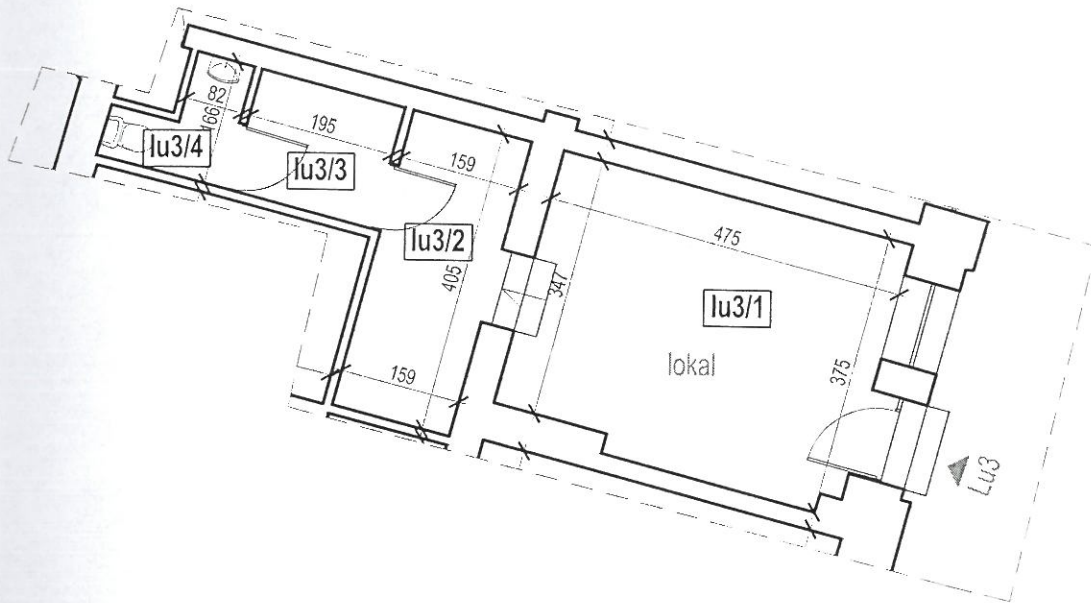

# LOKAL UŻYTKOWY LU3

SKALA 1:100

URZĄD MIASTA POZNANIA  
Wydział Urbanistyki i Architektury  
61-841 Poznań, plac Kolegiacki 17  
02

LOKAL lu3		
lu3/1	POM. UŻYTKOWE	17,28
lu3/2	KORYTARZ	6,39
lu3/3	ZAPLECZE	3,21
lu3/4	WC	1,92
RAZEM LOKAL		28,80

RZUT PARTERU  
LOKALIZACJA LOKALU